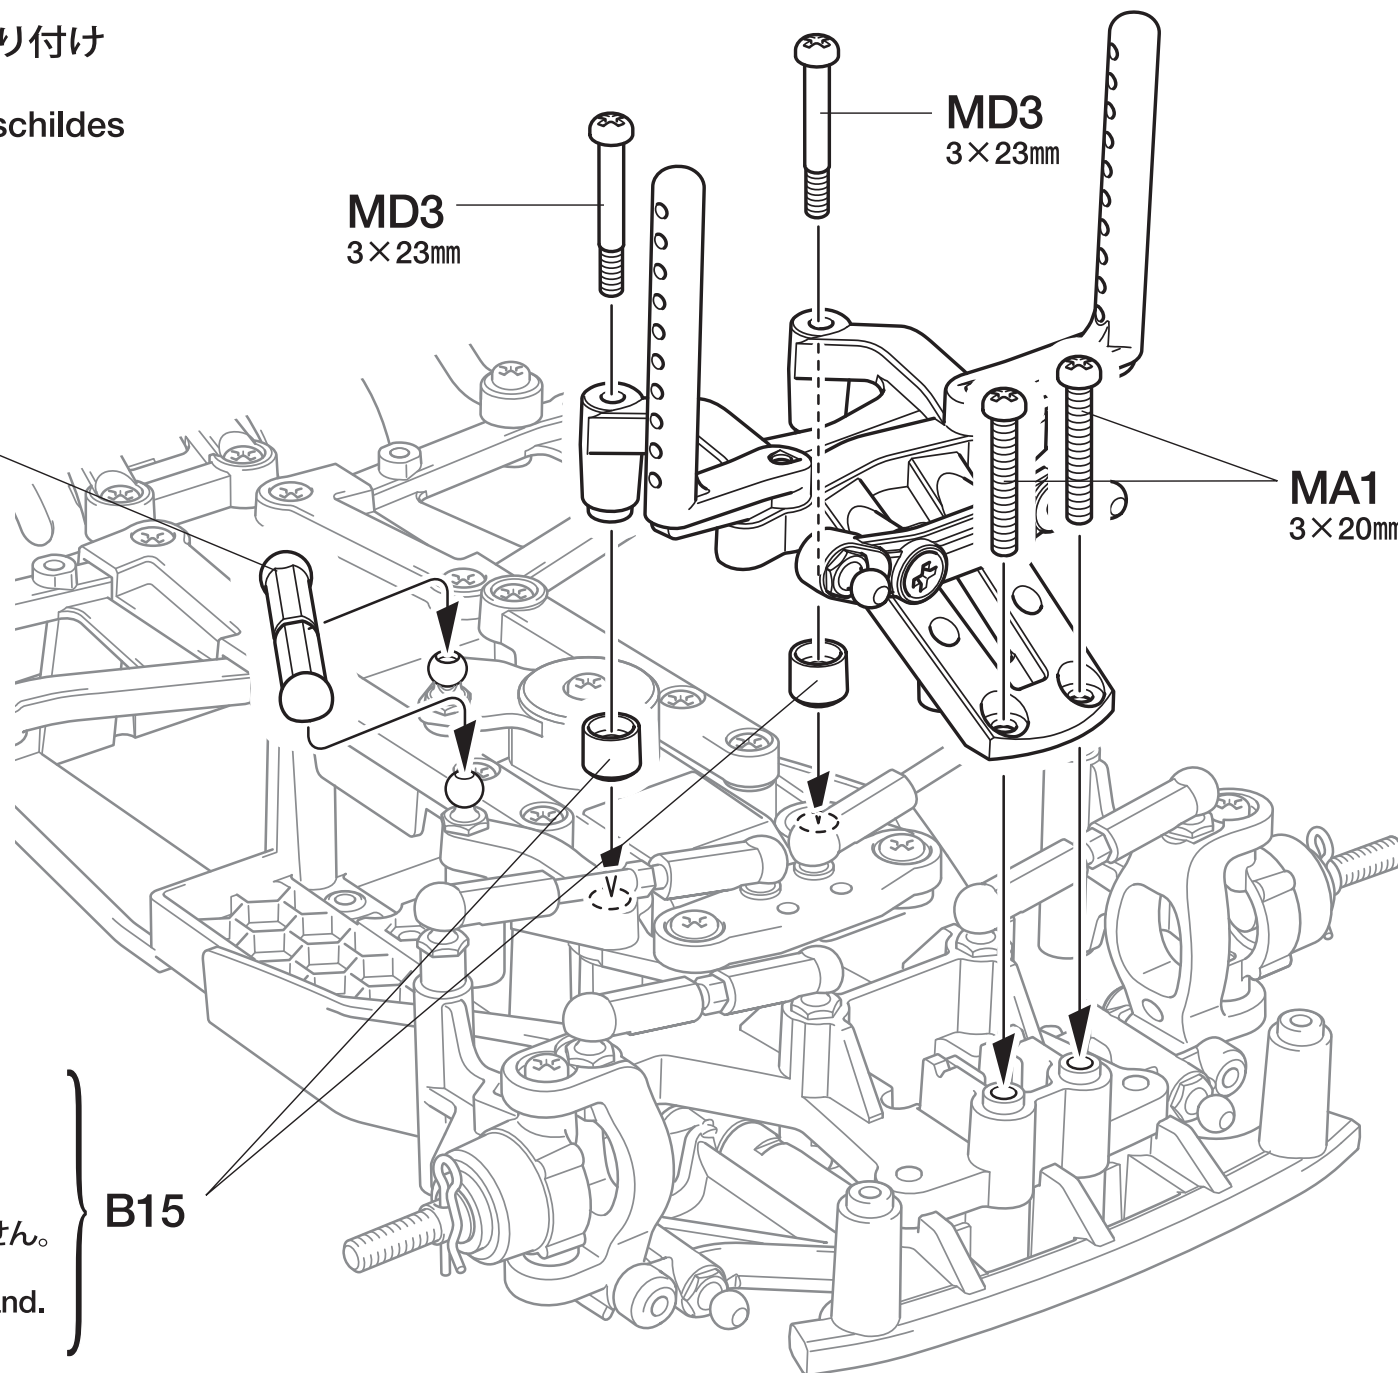

# 34

## フロントバルクヘッドの取り付け Attaching front bulkhead Einbau des vorderer Lagerschildes Fixation de la cloison avant

ステアリングロッド  
Steering rod  
Lenkgestänge  
Biellette de direction

- ★上下に注意。
- ★Note direction.
- ★Auf richtige Platzierung achten.
- ★Noter le sens.

- ★ショートホイールベースの場合は使用しません。
- ★Not used in short wheelbase setup.
- ★Nicht verwendet bei dem kurzen Radstand.
- ★Pas utilisé avec empattement court.

B15