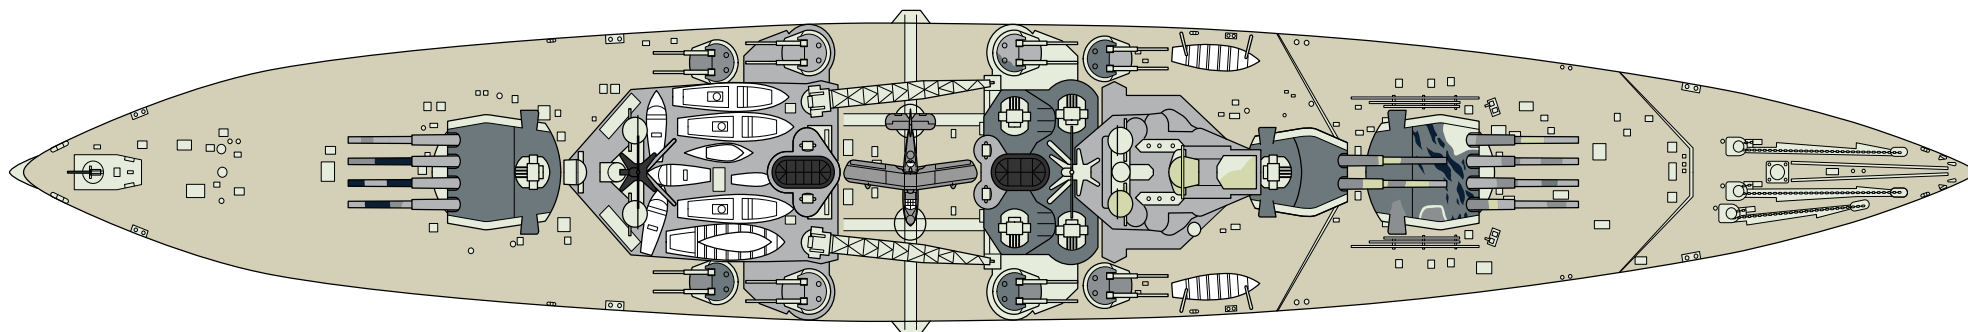

# BRITISH BATTLESHIP PRINCE of WALES BATTLE OF MALAYA

ウォーターラインシリーズNO.615  
イギリス海軍 戦艦プリンスオブウェールズ  
マレー沖海戦

- A** ダークウルトラマリンブルー... XF-1:1  
Dark ultramarine blue +XF-8:4
- B** ダークグレイグリーン... XF-24:2  
Dark grey green +XF-55:1
- C** ミディアムグレイ... XF-2:1  
Medium grey +XF-54:2
- D** ミディアムブルー... X-14:1  
Medium blue +XF-2:2  
+XF-7:ごく少量 (small amount)

- E** ライトグレイグリーン... XF-2:1  
Light grey green +XF-21:2
- F** ライトグレイ... XF-2:1  
Light grey +XF-12:1
- フラットブラック... XF-1  
Flat black
- ニュートラルグレイ... XF-53  
Neutral grey
- フラットホワイト... XF-2  
Flat white