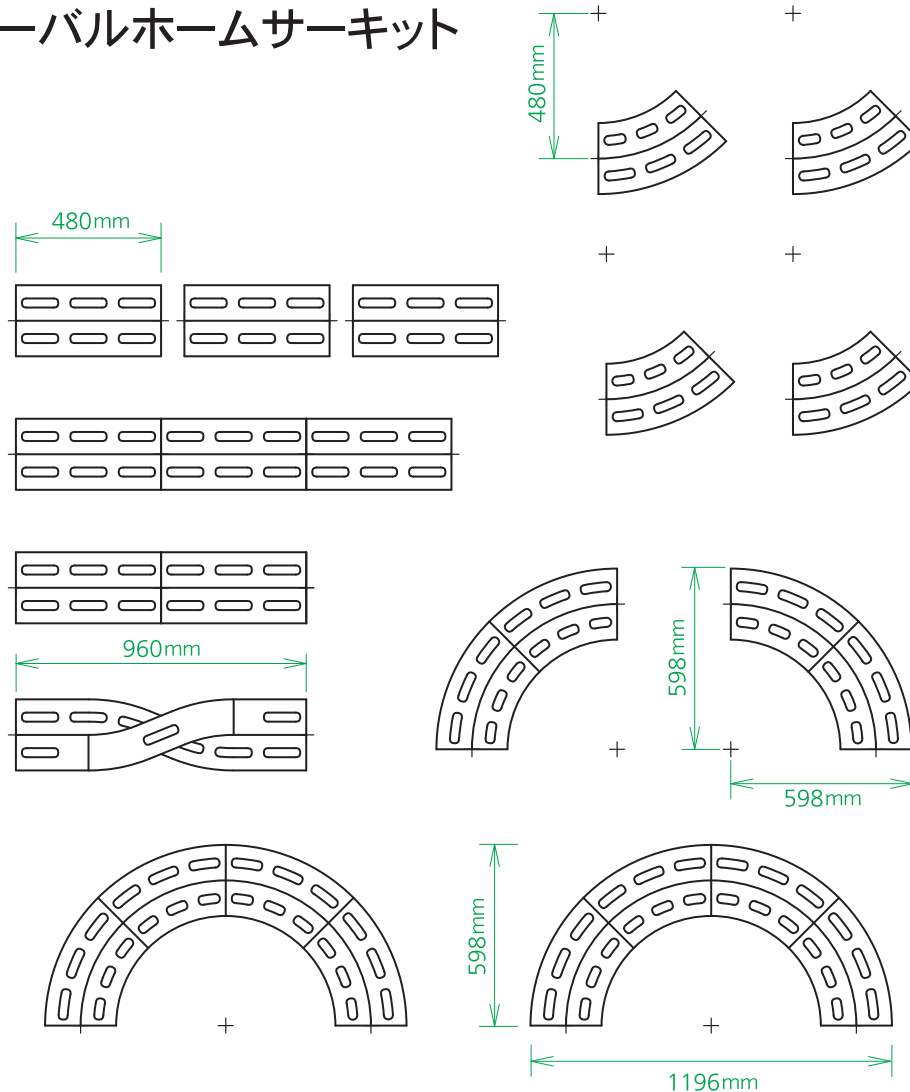

ジャパンカップ Jr.サーキット

オーバルホームサーキット

図は全て実際の約 1/25 スケールです。
 プリントアウトして切りぬいてお使いいただけるほか、
 Adobe Illustrator 等のドロー系ソフトウェアで加工することもできます。
 (データ作成：2008年6月)