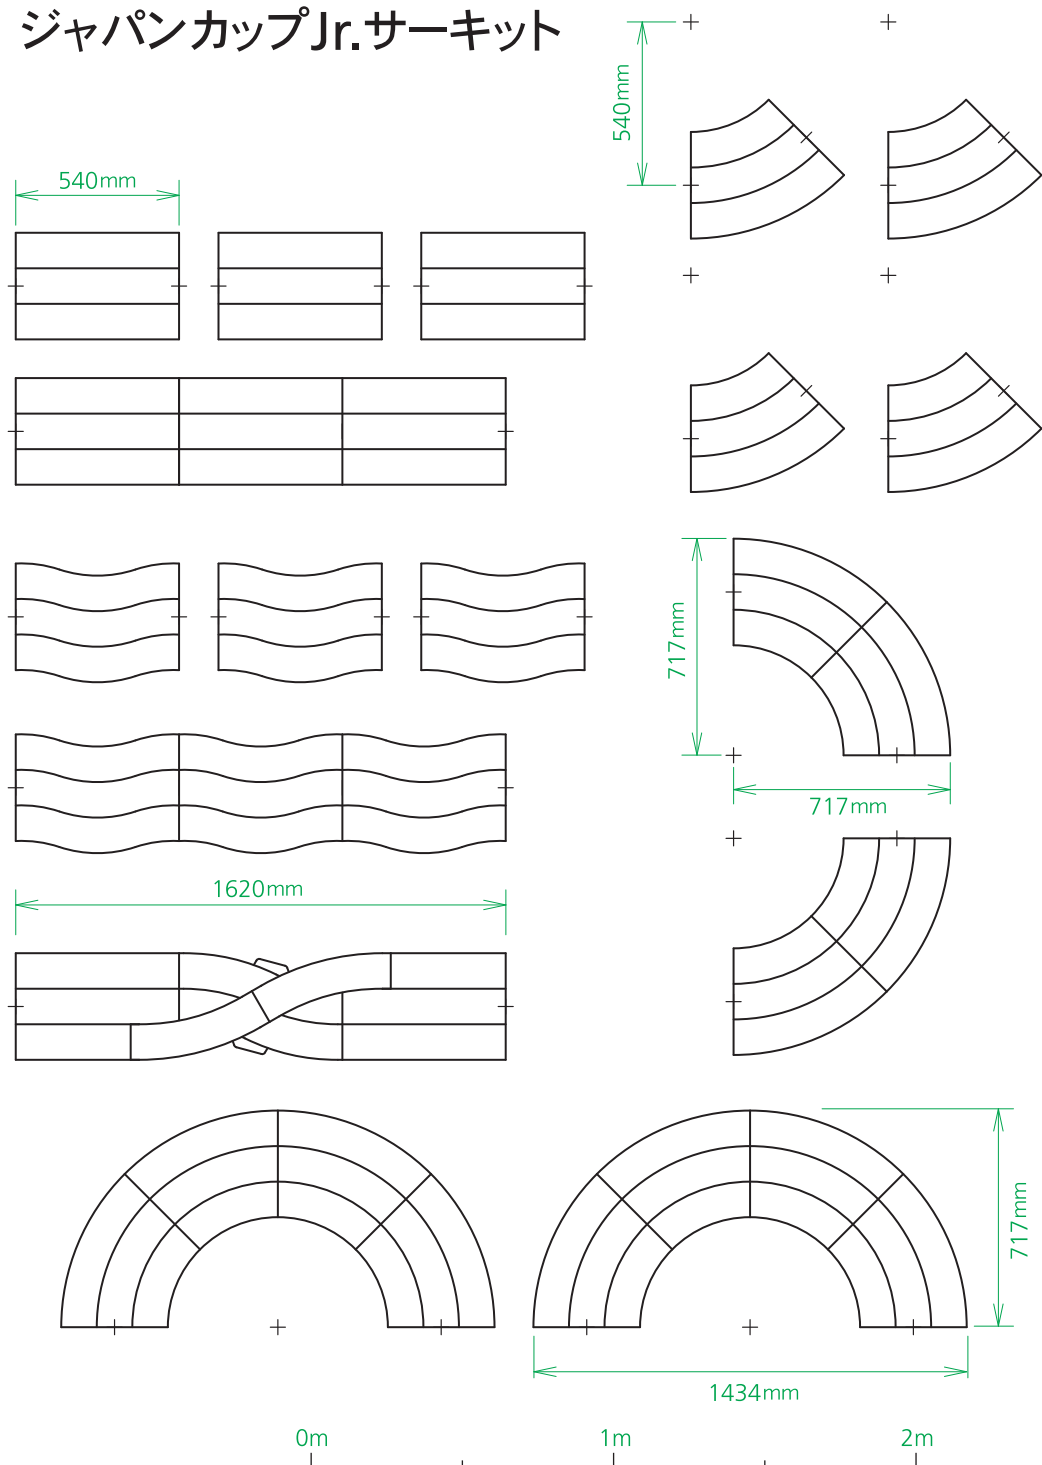

ジャパンカップ Jr.サーキット

オーバルホームサーキット

図は全て実際の約 1/25 スケールです。
 プリントアウトして切りぬいてお使いいただけるほか、
 Adobe Illustrator 等のドロー系ソフトウェアで加工することもできます。
 (データ作成：2008年6月)