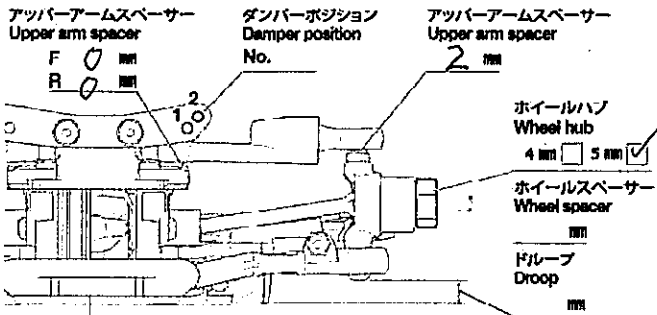

【フロント】  
Front

サスマウントスペーサー F 0 mm  
 R 0 mm

Fサスマウント  
F sus. mount  
Front

シャフトポジション  
Shaft position

Rear

シャフトポジション  
Shaft position

キャンバー角  
Camber angle

キャンバー角  
Camber angle 1 °