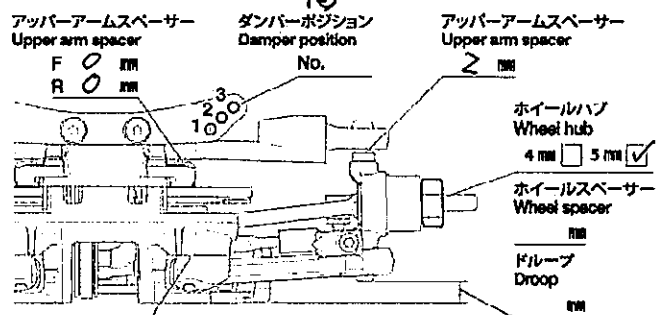

オイルシール  
Oil seal

ピストン  
Piston 4 穴 hole(s)

オイル  
Oil # 350

スプリング  
Spring 711-1

ストローク長  
Stroke length mm

エア抜き用穴  
Air hole 1 mm

【リア】  
Rear

サスマウントスペーサー R mm

Rサスマウント  
R sus. mount  
Front

シャフトポジション  
Shaft position

Rear

シャフトポジション  
Shaft position

キャンバー角  
Camber angle 1.5 °

車高  
Ground clearance 6 mm

スタビライザー  
Stabilizer 赤

リアドライブ  
Rear drive キャパシ