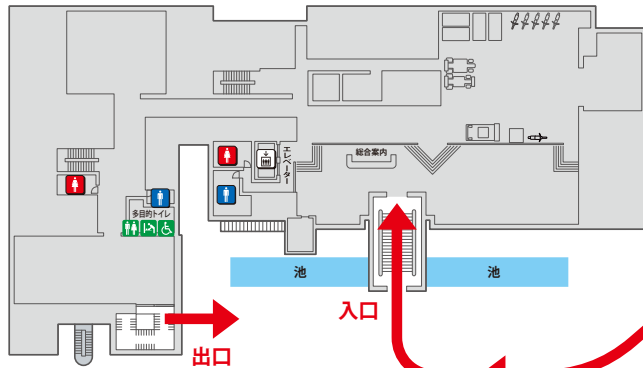

タミヤ本社見学会のご案内 2026 5/16 (土)・5/17(日)

一般来場者の駐車場はありません。
原付・オートバイも駐車できません。

トヨタチャレンジカップ
参加選手専用駐車場

タミヤ
社員・社有車
駐車場

タミヤ社員
駐車場

タミヤ社員
駐車場

ダイハツ様

Free Shuttlebus
タミヤ本社見学会
無料シャトルバス
乗降場
タミヤ本社
↑ ↓
ツインメッセ静岡
5月16日 8:30 - 16:30
5月17日 8:30 - 16:00
TAMAYA

BUS STOP