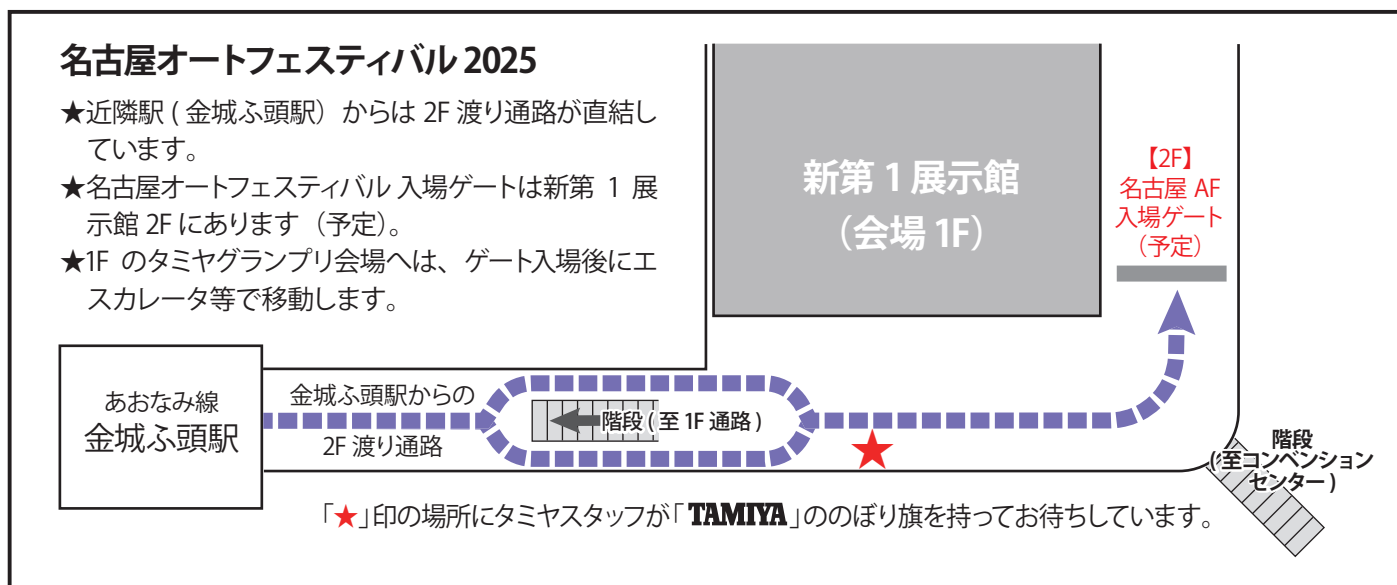

タミヤグランプリ名古屋オートフェスティバル / タミヤRCカーグランプリ名古屋オートフェスティバル入場券配布について

会場：ポートメッセなごや（名古屋国際展示場）新第1展示館（名古屋オートフェスティバル 2025）

配布時間：9:15～10:30

- 上記の時間に、会場入口（★印）でタミヤスタッフが入場招待券を選手お1人につき1枚お渡しします。
- 選手付き添いの方はチケットを各自ご購入の上、ご入場ください。開催日当日はチケット購入窓口が大変混み合います。前売券のご購入をお勧めします。※小学生無料

・当日入場券

（一般）2,500 円

・前売り券

（一般）2,000 円

※詳しくは名古屋オートフェス公式 HP をご覧ください。

→<http://www.n-autofestival.jp/>

※4輪キャリアワゴン形状のものや手押し台車での入場は一切できません（会場内をエスカレーター、エレベーター等で移動する場合があります）。

また、安全面から2輪タイプのキャリアカート形状のものではエスカレーターのご利用はお控えください。