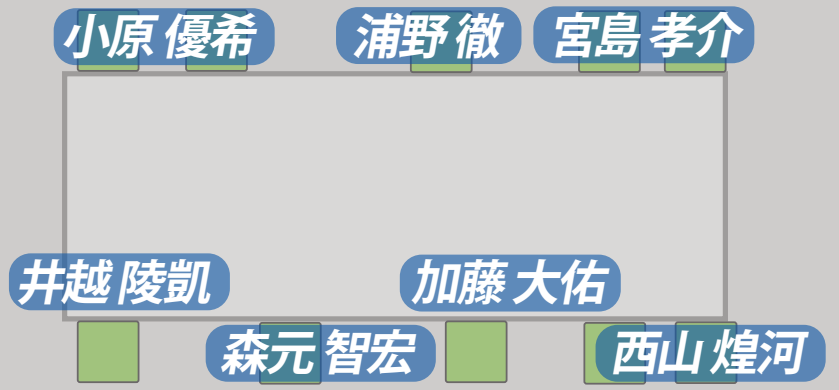

村山 友貴 山本 一将

山田 源 須永 道弘

幅 龍佑

北村 直也 井上 譲

青山 昌寛 板谷 智和

栗山 正明 横山 柚稀

田邊 純也 横山 浩司

GT

←コース

TRF