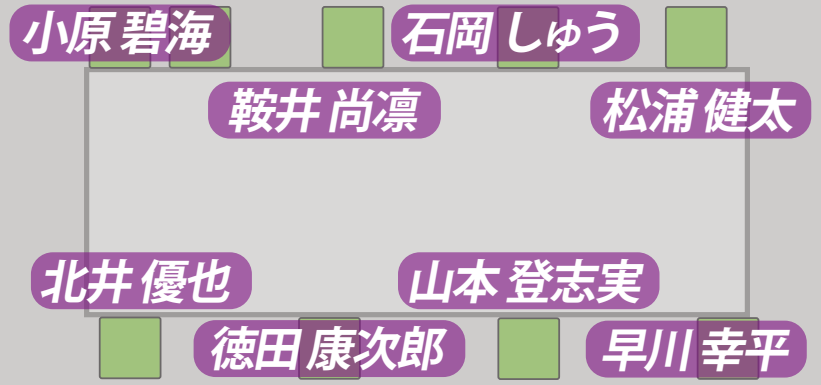

村山 友貴 山本 一将

山田 源 須永 道弘

幅 龍佑

北村 直也 井上 譲

青山 昌寛 板谷 智和

栗山 正明 横山 柚稀

田邊 純也 横山 浩司

GT

←コース

TRF