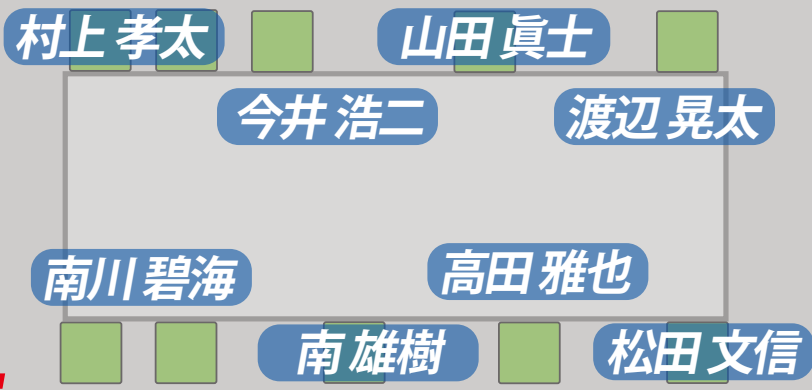

村山 友貴 山本 一将

山田 源 須永 道弘

幅 龍佑

北村 直也 井上 譲

青山 昌寛 板谷 智和

栗山 正明 横山 柚稀

田邊 純也 横山 浩司

GT

←コース

TRF