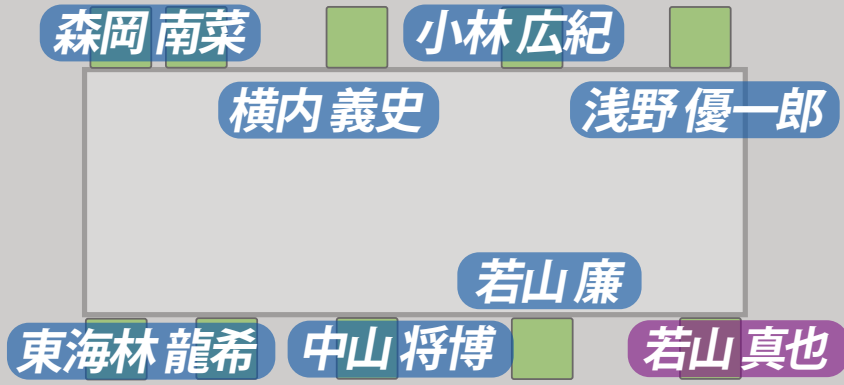

村山 友貴 山本 一将

山田 源 須永 道弘

幅 龍佑

北村 直也 井上 譲

青山 昌寛 板谷 智和

栗山 正明 横山 柚稀

田邊 純也 横山 浩司

GT

←コース

TRF