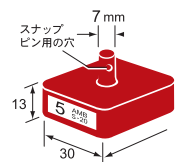

「各種ブラシモーターの上限回転数と
ブラシレスモーターの上限KV値について」

右図のQRコードよりご覧いただけます。→

計測システム〈AMB〉について

計測はAMBを使用。出走全車に下図の発信器/トランスポンダーを装着します。

- ◆ボディに直径7mmの穴をあけ、突起部分を上にして取り付けてください(会場内に穴あけ用のドリルを用意します)。
- ◆シャーシ部に固定することも可能です。車種によっては取付用のステーや穴があります。自作のステー等で取付も可能です。
- ◆マシンが転倒しても発信器が傷つかない位置に取り付けてください。また、ドライブシャフトやベルト、タイヤ等の駆動部分に触れる場所も避けてください。
- ◆メタルサーボやバッテリーの上は電波が遮断され、AMBの感度が下がることがあります。ご注意ください。
- ◆ウイリー系シャーシでは、できるだけ低い位置に搭載してください。
- ◆走行中に外れないよう、付属のキャッチピンでしっかりと固定してください。