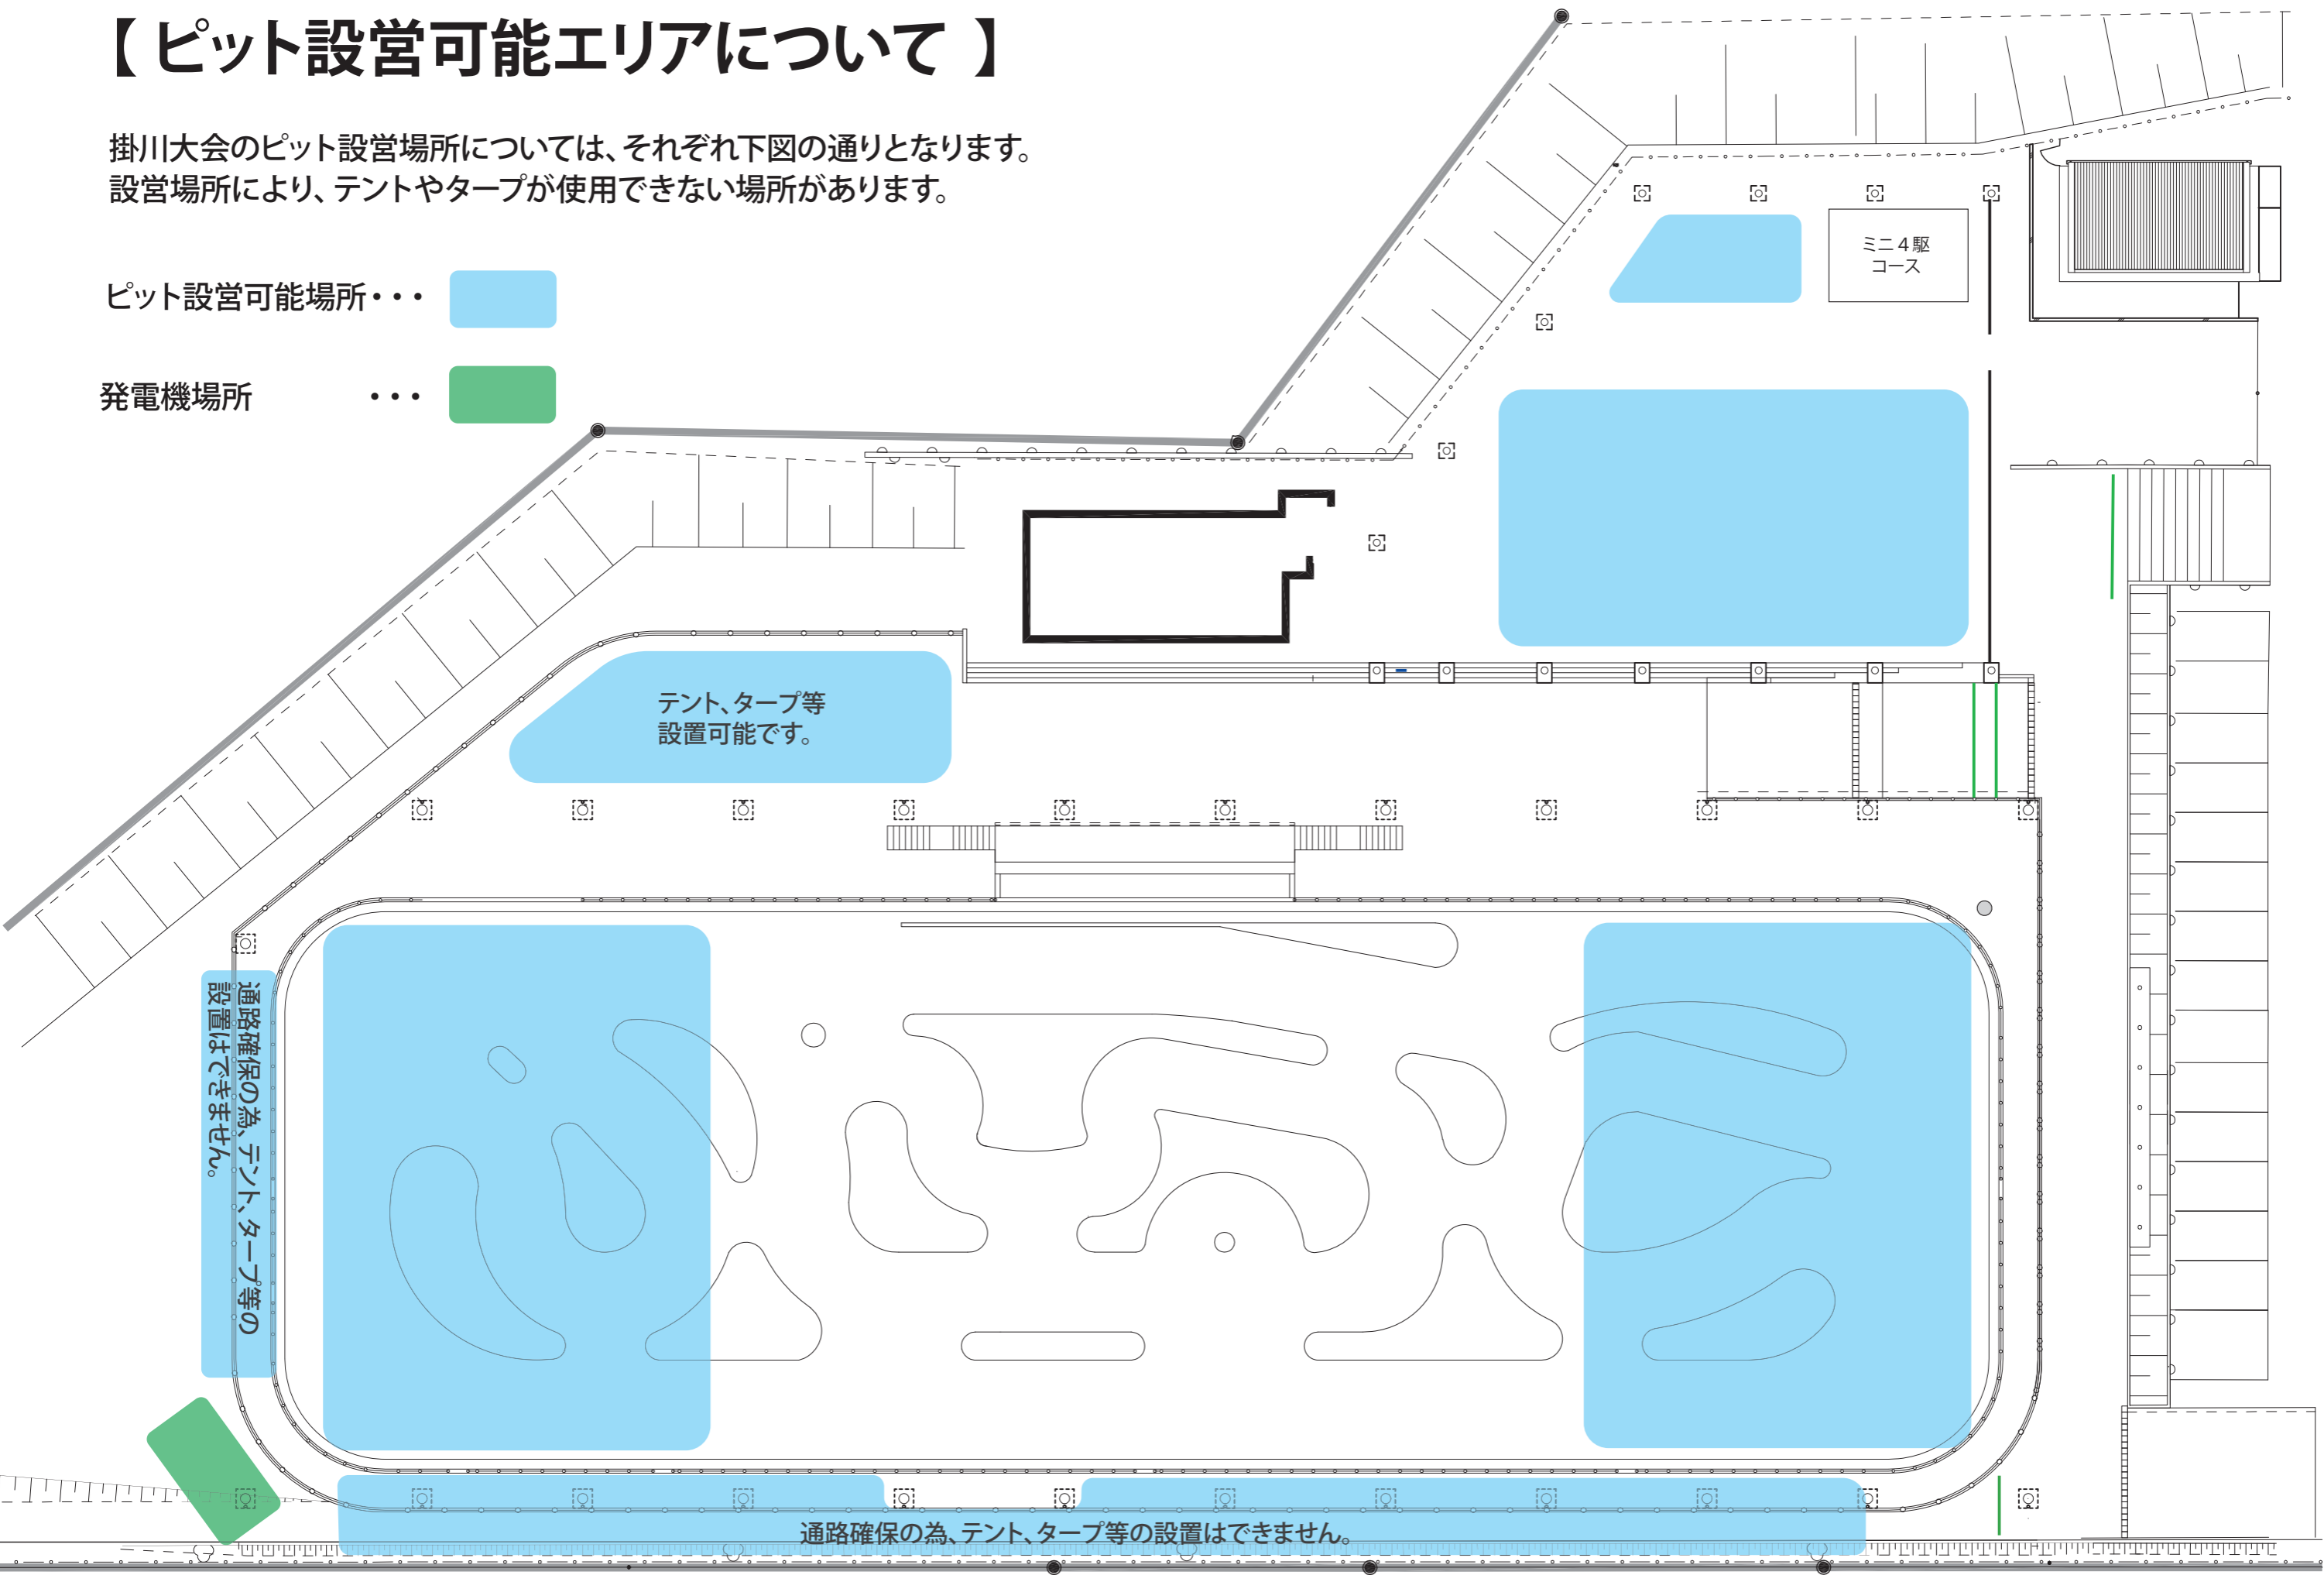

【ピット設営可能エリアについて】

掛川大会のピット設営場所については、それぞれ下図の通りとなります。
設営場所により、テントやタープが使用できない場所があります。

ピット設営可能場所・・・ 

発電機場所・・・ 

通路確保の為、テント、タープ等の設置はできません。

通路確保の為、テント、タープ等の設置はできません。