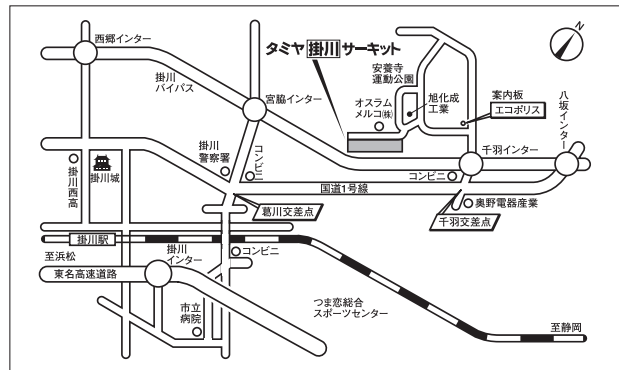

タミヤ掛川サーキット規定により、全てのマシン、ボディ、パーツ、モーター、バッテリー、タイヤ、インナー、ホイールなどはタミヤ製に限ります。

Formula なう

●F104各車を使用し、近代フォーミュラマシンカラーリングで出走可能です。ただし、ウイングは前後ともF60用を使用ください

Formula ナナハチ

●タミヤ製フォーミュラシャーシを使用。ボディ自作可。70~80年代フォーミュラマシンカラーリングで出走可能です。

シビックワンメイク

●サポートレースです。

※トリプルエントリー可。シビックのみエントリーは不可。

東名高速道路・掛川インターチェンジから車で約15分、120台収容の駐車場が完備されています。新幹線、東海道線掛川駅からはタクシーで約20分です。

会場=タミヤ掛川サーキット内 (静岡県掛川市)

発電機の使用可 (ただし設置場所が指定されます)

リチウムポリマーおよびタミヤ製以外のLFバッテリー持込不可
ピクニックテーブル、タープなどの持ち込みを推奨します。