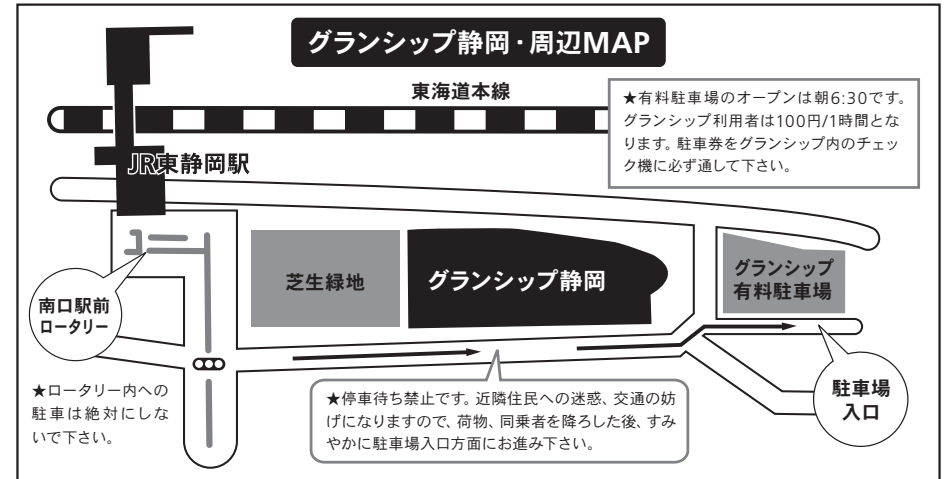

■大会当日の駐車について

グランシップ有料駐車場のオープンは朝6:30からとなります。グランシップ入口前道路での開場待ちは近隣への迷惑となりますので、荷物・同乗者を降ろした後、駐車場ゲート前までお車を進めて下さい。

■タミグラ懇親会について

○12月12日(土) 19:00 START ○会場: 静岡ベルアージュ ○会費: 4,500円

2009年最後を締めくくるタミヤGPファイナルレース。全国各地から選手が集まるこの機会にぜひお互いの親睦を深めてもらおうとタミグラ懇親会(事前申込制・最終締切12月8日)を開催します。

会場にはTRF 前住選手・鈴木清和選手、河野隆之選手、そして企画開発、タミヤGPスタッフも来場予定です。普段なかなか聞くことのできないレースの裏話等、お気軽に声を掛けて下さい。

★皆様からの希望をもとに参加人数を確定、予約いたします。都合により欠席となる場合は必ずご連絡下さい。

JR静岡駅南口を出て南進、2つめの信号を左折して直進。3つめの信号角になります。静岡駅から徒歩10分程度。