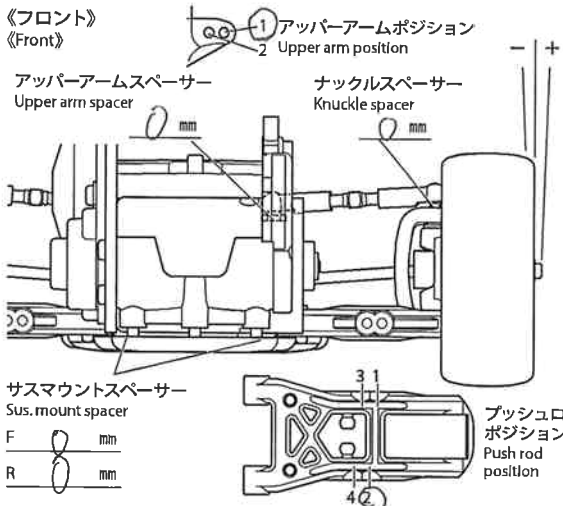

FFマスタ - 20%

FF03 PRO CHASSIS KIT

FRONT-MOTOR FRONT-DRIVE INBOARD FRONT SUSPENSION

Ver 1.00
SETTING SHEET セッティングシート

氏名 Name 小林 日付 Date 10/8/28 気温 Air temp. 湿度 Humidity

コース Track コースコンディション Track condition 路面温度 Track temp.

フロントトー角 Toe angle (front) 0 ° Fサスマウント F sus. mount Front Rear 10 10 Rサスマウント R sus. mount Front Rear 10 10

モーター Motor 12T

スパーギヤ Spur gear ピニオンギヤ Pinion gear

バッテリー Battery

ボディ Body 仁子08

ウイング Wing 黄

タイヤ Tire M2

ホイール Wheel 仁子08

インナー Tire insert E-ILD47H

ベストラップ Best lap