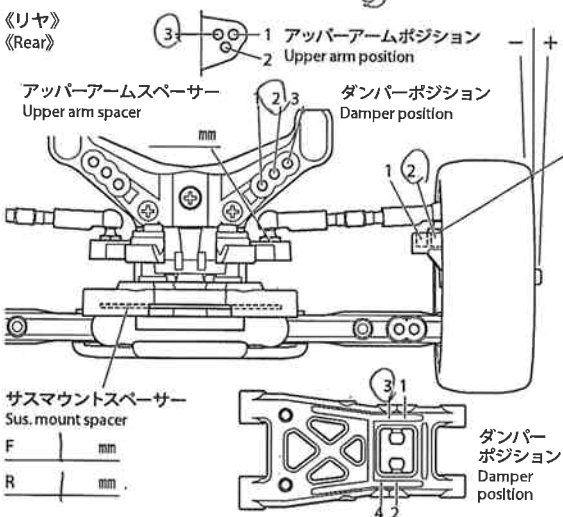

FFマスタ - 20%

FF03 PRO CHASSIS KIT

FRONT-MOTOR FRONT-DRIVE INBOARD FRONT SUSPENSION

Ver 1.00
SETTING SHEET セッティングシート

氏名 Name 小林 日付 Date 10/8/28 気温 Air temp. 湿度 Humidity

コース Track コースコンディション Track condition 路面温度 Track temp.

フロントトー角 Toe angle (front) 0 ° Fサスマウント F sus. mount Front Rear 10 10 Rサスマウント R sus. mount Front Rear 10 10

モーター Motor 12T

スパーギヤ Spur gear ピニオンギヤ Pinion gear

バッテリー Battery

ボディ Body 仁子08

ウイング Wing 黄

タイヤ Tire M2

ホイール Wheel 仁子08

インナー Tire insert E-ILD47H

ベストラップ Best lap