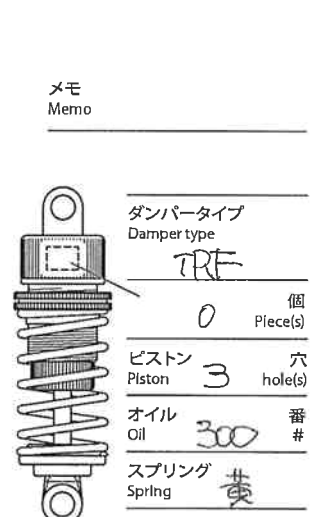

FFマスタ - 20%

FF03 PRO CHASSIS KIT

FRONT-MOTOR FRONT-DRIVE INBOARD FRONT SUSPENSION

Ver 1.00
SETTING SHEET セッティングシート

氏名 Name 小林 日付 Date 10/8/28 気温 Air temp. 湿度 Humidity

コース Track コースコンディション Track condition 路面温度 Track temp.

フロントトー角 Toe angle (front) 0 ° Fサスマウント F sus. mount Front Rear 10 10 Rサスマウント R sus. mount Front Rear 10 10

モーター Motor 12T

スパーギヤ Spur gear ピニオンギヤ Pinion gear

バッテリー Battery

ボディ Body 仁子08

ウイング Wing 黄

タイヤ Tire M2

ホイール Wheel 仁子08

インナー Tire insert E-ILD47H

ベストラップ Best lap