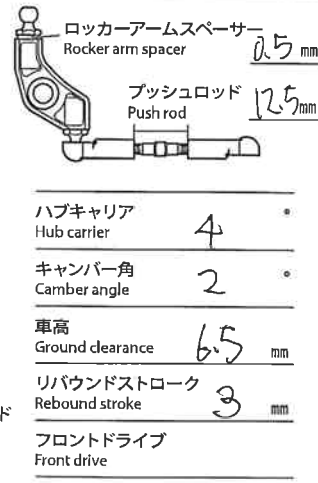

FFマスタ - 20%

FF03 PRO CHASSIS KIT

FRONT-MOTOR FRONT-DRIVE INBOARD FRONT SUSPENSION

Ver 1.00
SETTING SHEET セッティングシート

氏名 Name 小林 日付 Date 10/8/28 気温 Air temp. 湿度 Humidity

コース Track コースコンディション Track condition 路面温度 Track temp.

フロントトー角 Toe angle (front) 0 ° Fサスマウント F sus. mount Front Rear 10 10 Rサスマウント R sus. mount Front Rear 10 10

モーター Motor 12T

スパーギヤ Spur gear ピニオンギヤ Pinion gear

バッテリー Battery

ボディ Body 仁子08

ウイング Wing 黄

タイヤ Tire M2

ホイール Wheel 仁子08

インナー Tire insert E-ILD47H

ベストラップ Best lap