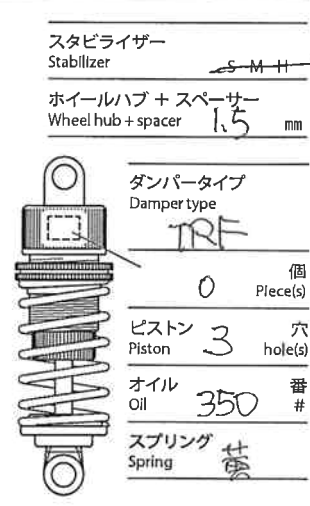

FFマスタ - 20%

FF03 PRO CHASSIS KIT

FRONT-MOTOR FRONT-DRIVE INBOARD FRONT SUSPENSION

Ver 1.00
SETTING SHEET セッティングシート

氏名 Name 小林 日付 Date 10/8/28 気温 Air temp. 湿度 Humidity

コース Track コースコンディション Track condition 路面温度 Track temp.

フロントトー角 Toe angle (front) 0 ° Fサスマウント F sus. mount Front Rear 10 10 Rサスマウント R sus. mount Front Rear 10 10

モーター Motor 12T

スパーギヤ Spur gear ピニオンギヤ Pinion gear

バッテリー Battery

ボディ Body 仁子08

ウイング Wing 黄

タイヤ Tire M2

ホイール Wheel 仁子08

インナー Tire insert E-ILD47H

ベストラップ Best lap