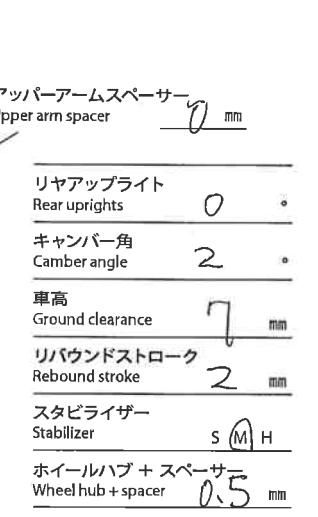

FFマスタ - 20%

FF03 PRO CHASSIS KIT

FRONT-MOTOR FRONT-DRIVE INBOARD FRONT SUSPENSION

Ver 1.00
SETTING SHEET セッティングシート

氏名 Name 小林 日付 Date 10/8/28 気温 Air temp. 湿度 Humidity

コース Track コースコンディション Track condition 路面温度 Track temp.

フロントトー角 Toe angle (front) 0 ° Fサスマウント F sus. mount Front Rear 10 10 Rサスマウント R sus. mount Front Rear 10 10

モーター Motor 12T

スパーギヤ Spur gear ピニオンギヤ Pinion gear

バッテリー Battery

ボディ Body 仁子08

ウイング Wing 黄

タイヤ Tire M2