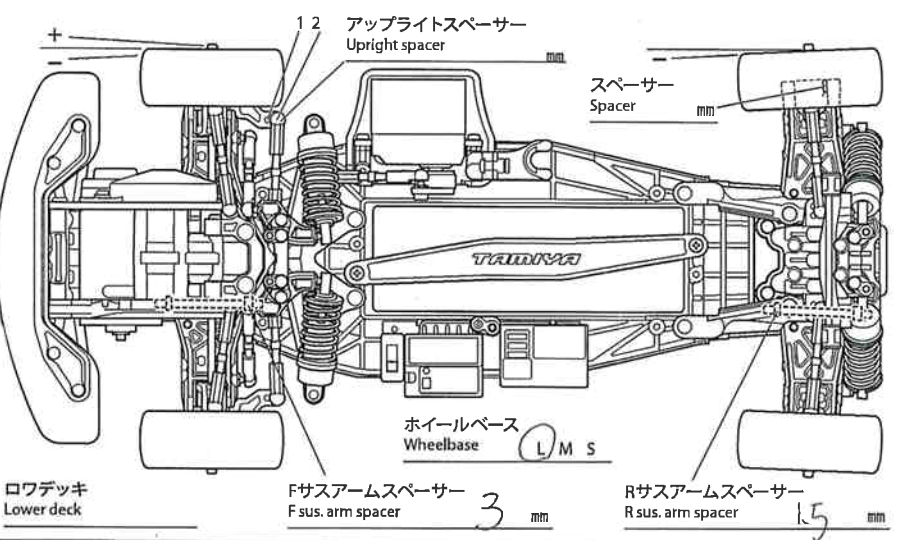

FFマスタ - 20%

FF03 PRO CHASSIS KIT

FRONT-MOTOR FRONT-DRIVE INBOARD FRONT SUSPENSION

Ver 1.00
SETTING SHEET セッティングシート

氏名 Name 小林 日付 Date 10/8/28 気温 Air temp. 湿度 Humidity

コース Track コースコンディション Track condition 路面温度 Track temp.

フロントトー角 Toe angle (front) 0 ° Fサスマウント F sus. mount Front Rear 10 10 Rサスマウント R sus. mount Front Rear 10 10

モーター Motor 12T

スパーギヤ Spur gear ピニオンギヤ Pinion gear

バッテリー Battery

ボディ Body 仁子08

ウイング Wing 黄

タイヤ Tire M2

ホイール Wheel 仁子08

インナー Tire insert E-ILD47H

ベストラップ Best lap