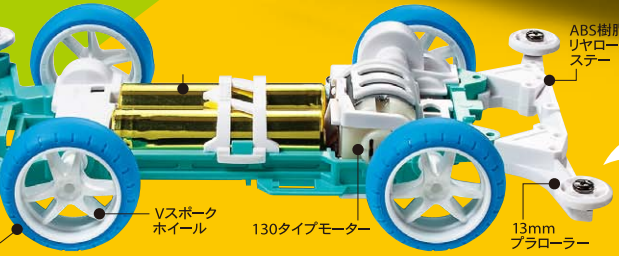

専用ボディにアニマルドライバーが搭乗した 走って飾って楽しいミニ四駆

大好評の動物ドライバーが乗ったミニ四駆の第4・5弾が登場だ。
ハンドルをにぎった動物のドライバーは手軽でうれしい組み立て塗装済み。ロールバーとリアウイングを装備した専用タイプのボディに、個性あふれるマーキング用のステッカーをセット。さあ、アニマルマシンでコースを走り抜けよう!

ヒールなムードのオオカミドライバーが注目 ミニ四駆オオカミ

レーサーミニ四駆シリーズ No.85
好評発売中 1,188円 (Item:18085)

VS CHASSIS

VSシャーシ

16mmプラローラー

シャーシは小型・軽量でショートホイールベースのVSタイプ。シャーシ本体やリアローラーステーはABS樹脂製のパープルカラー。16mmプラローラーやバッテリーホルダーなどのAパーツはボディと同じブラックカラーでヒールな雰囲気があふれているガルル!!

かわいい柴犬もミニ四駆が大好き ミニ四駆ドッグ

レーサーミニ四駆シリーズ No.86
好評発売中 1,188円 (Item:18086)

SUPER II CHASSIS

スーパーIIシャーシ

ABS樹脂製シャーシ

大径ハードパレリタイヤ

Vスプークホイール

大径スリックタイヤ

130タイプモーター

走行用電池 (別売)

柴犬のエンブレム

6本スポークホイール

ABS樹脂製リアローラーステー

13mmプラローラー

130タイプモーター

ABS樹脂製リアローラーステー

13mmプラローラー