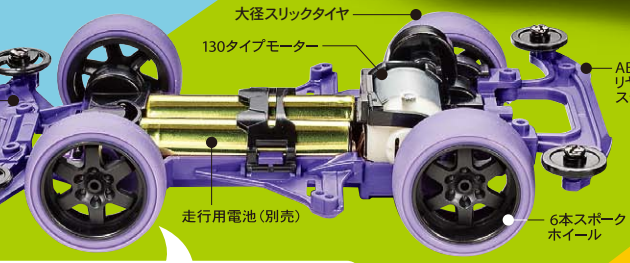

レースで好評な高剛性で拡張性の高いスーパーIIシャーシを採用。シャーシ本体はABS樹脂製の鮮やかなライトグリーンカラー、前後ローラーやバッテリーホルダーなどのAパーツはボディと同じホワイトカラー。ライトブルーのタイヤとあわせて、さわやかな一台に仕上がっているワン!!