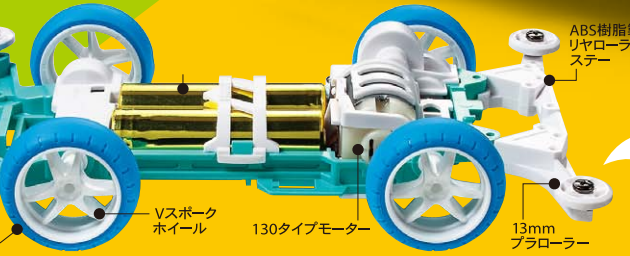

レースで好評な高剛性で拡張性の高いスーパーIIシャーシを採用。シャーシ本体はABS樹脂製の鮮やかなライトグリーンカラー、前後ローラーやバッテリーホルダーなどのAパーツはボディと同じホワイトカラー。ライトブルーのタイヤとあわせて、さわやかな一台に仕上がっているワン!!