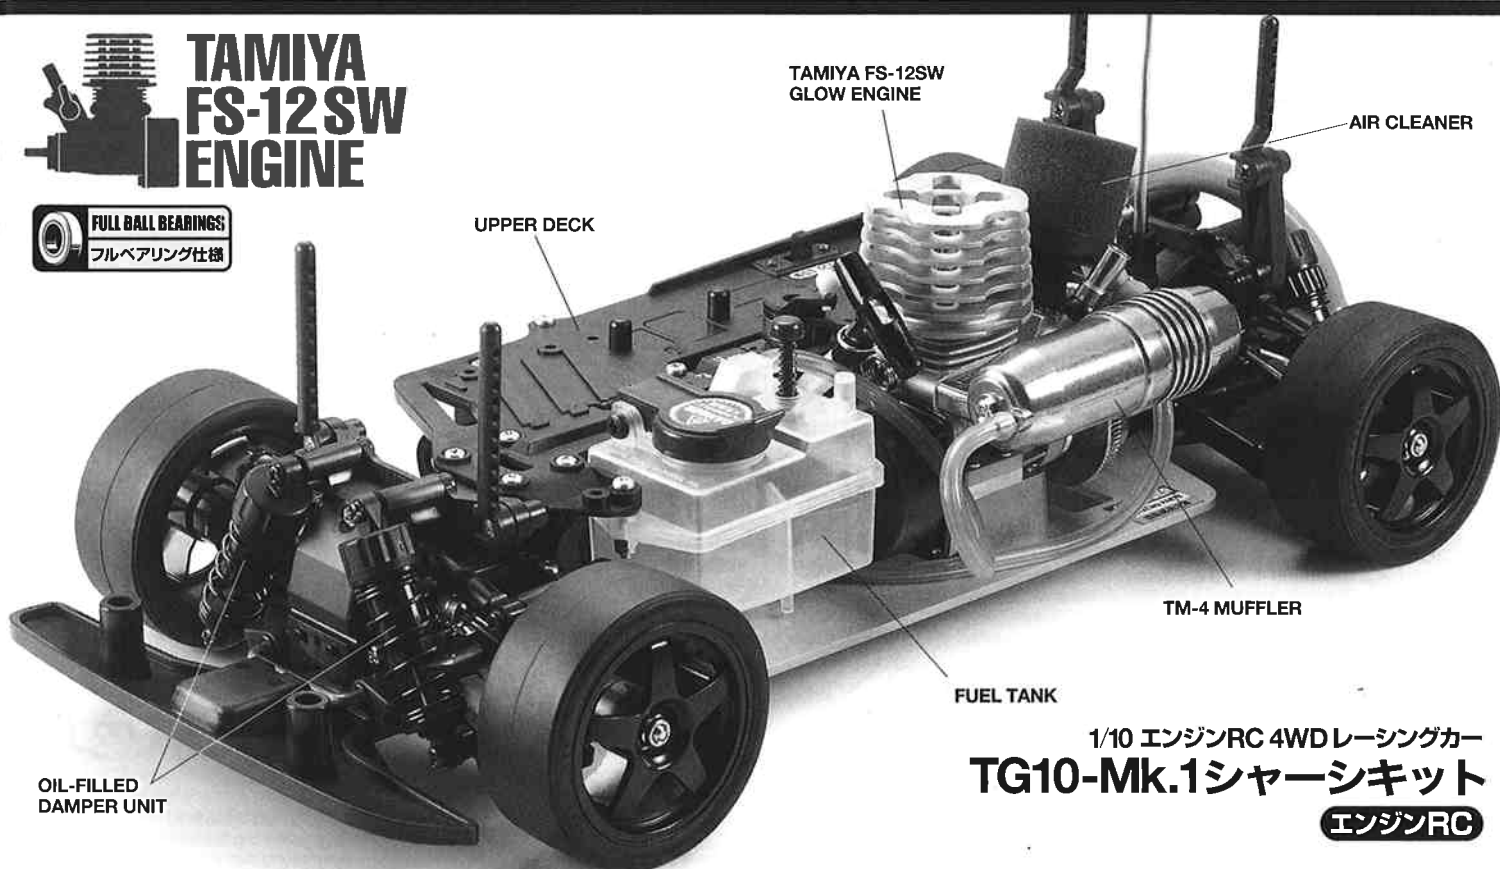

TG10-Mk.1

1/10th SCALE GLOW-ENGINE RC 4WD RACING CAR

**TAMIYA
FS-12SW
ENGINE**

FULL BALL BEARINGS
フルベアリング仕様

1/10 エンジンRC 4WDレーシングカー
TG10-Mk.1シャーシキット
エンジンRC

CHASSIS KIT

TAMIYA, INC.

3-7, ONDAWARA, SHIZUOKA-CITY, JAPAN.