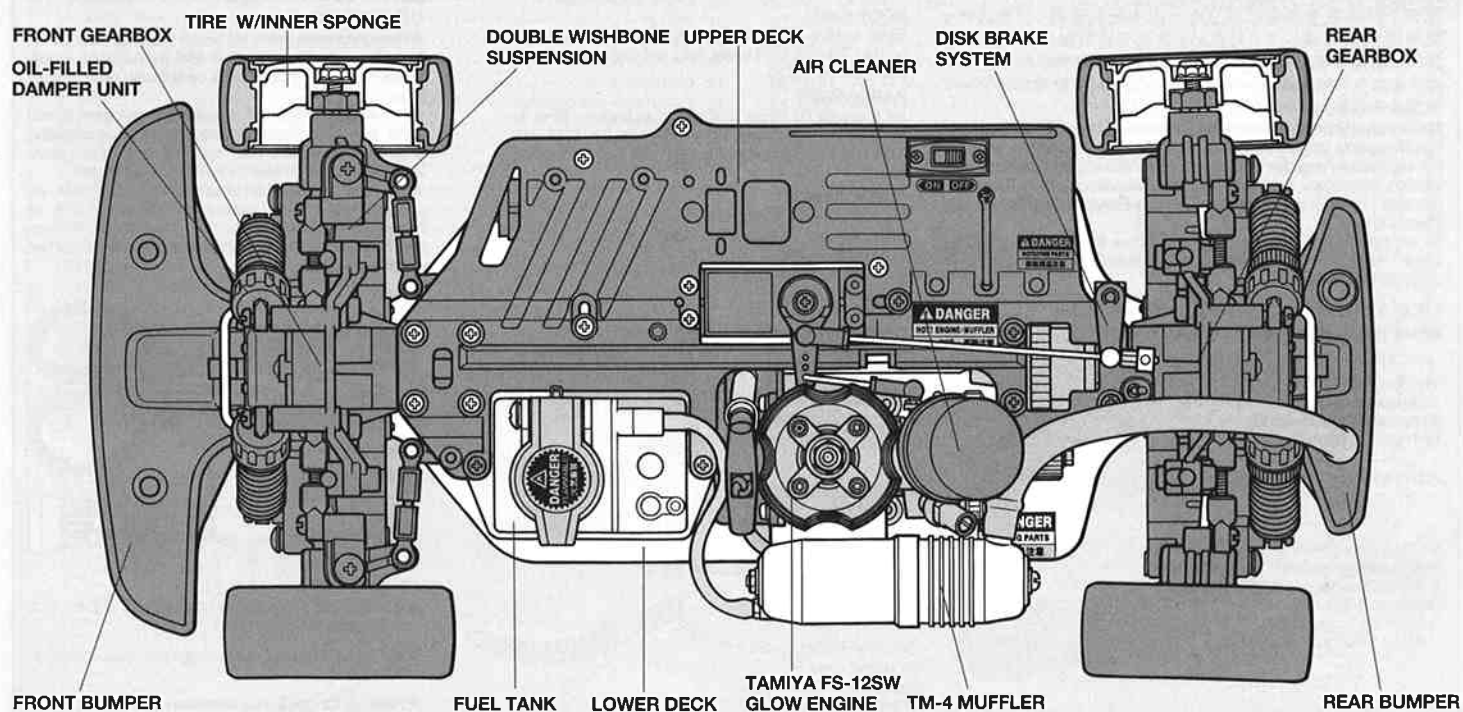

TG10-Mk.1

1/10th SCALE GLOW-ENGINE RC 4WD RACING CAR

**TAMIYA
FS-12SW
ENGINE**

FULL BALL BEARINGS
フルベアリング仕様

1/10 エンジンRC 4WDレーシングカー
TG10-Mk.1シャーシキット
エンジンRC

CHASSIS KIT

TAMIYA, INC.

3-7, ONDAWARA, SHIZUOKA-CITY, JAPAN.